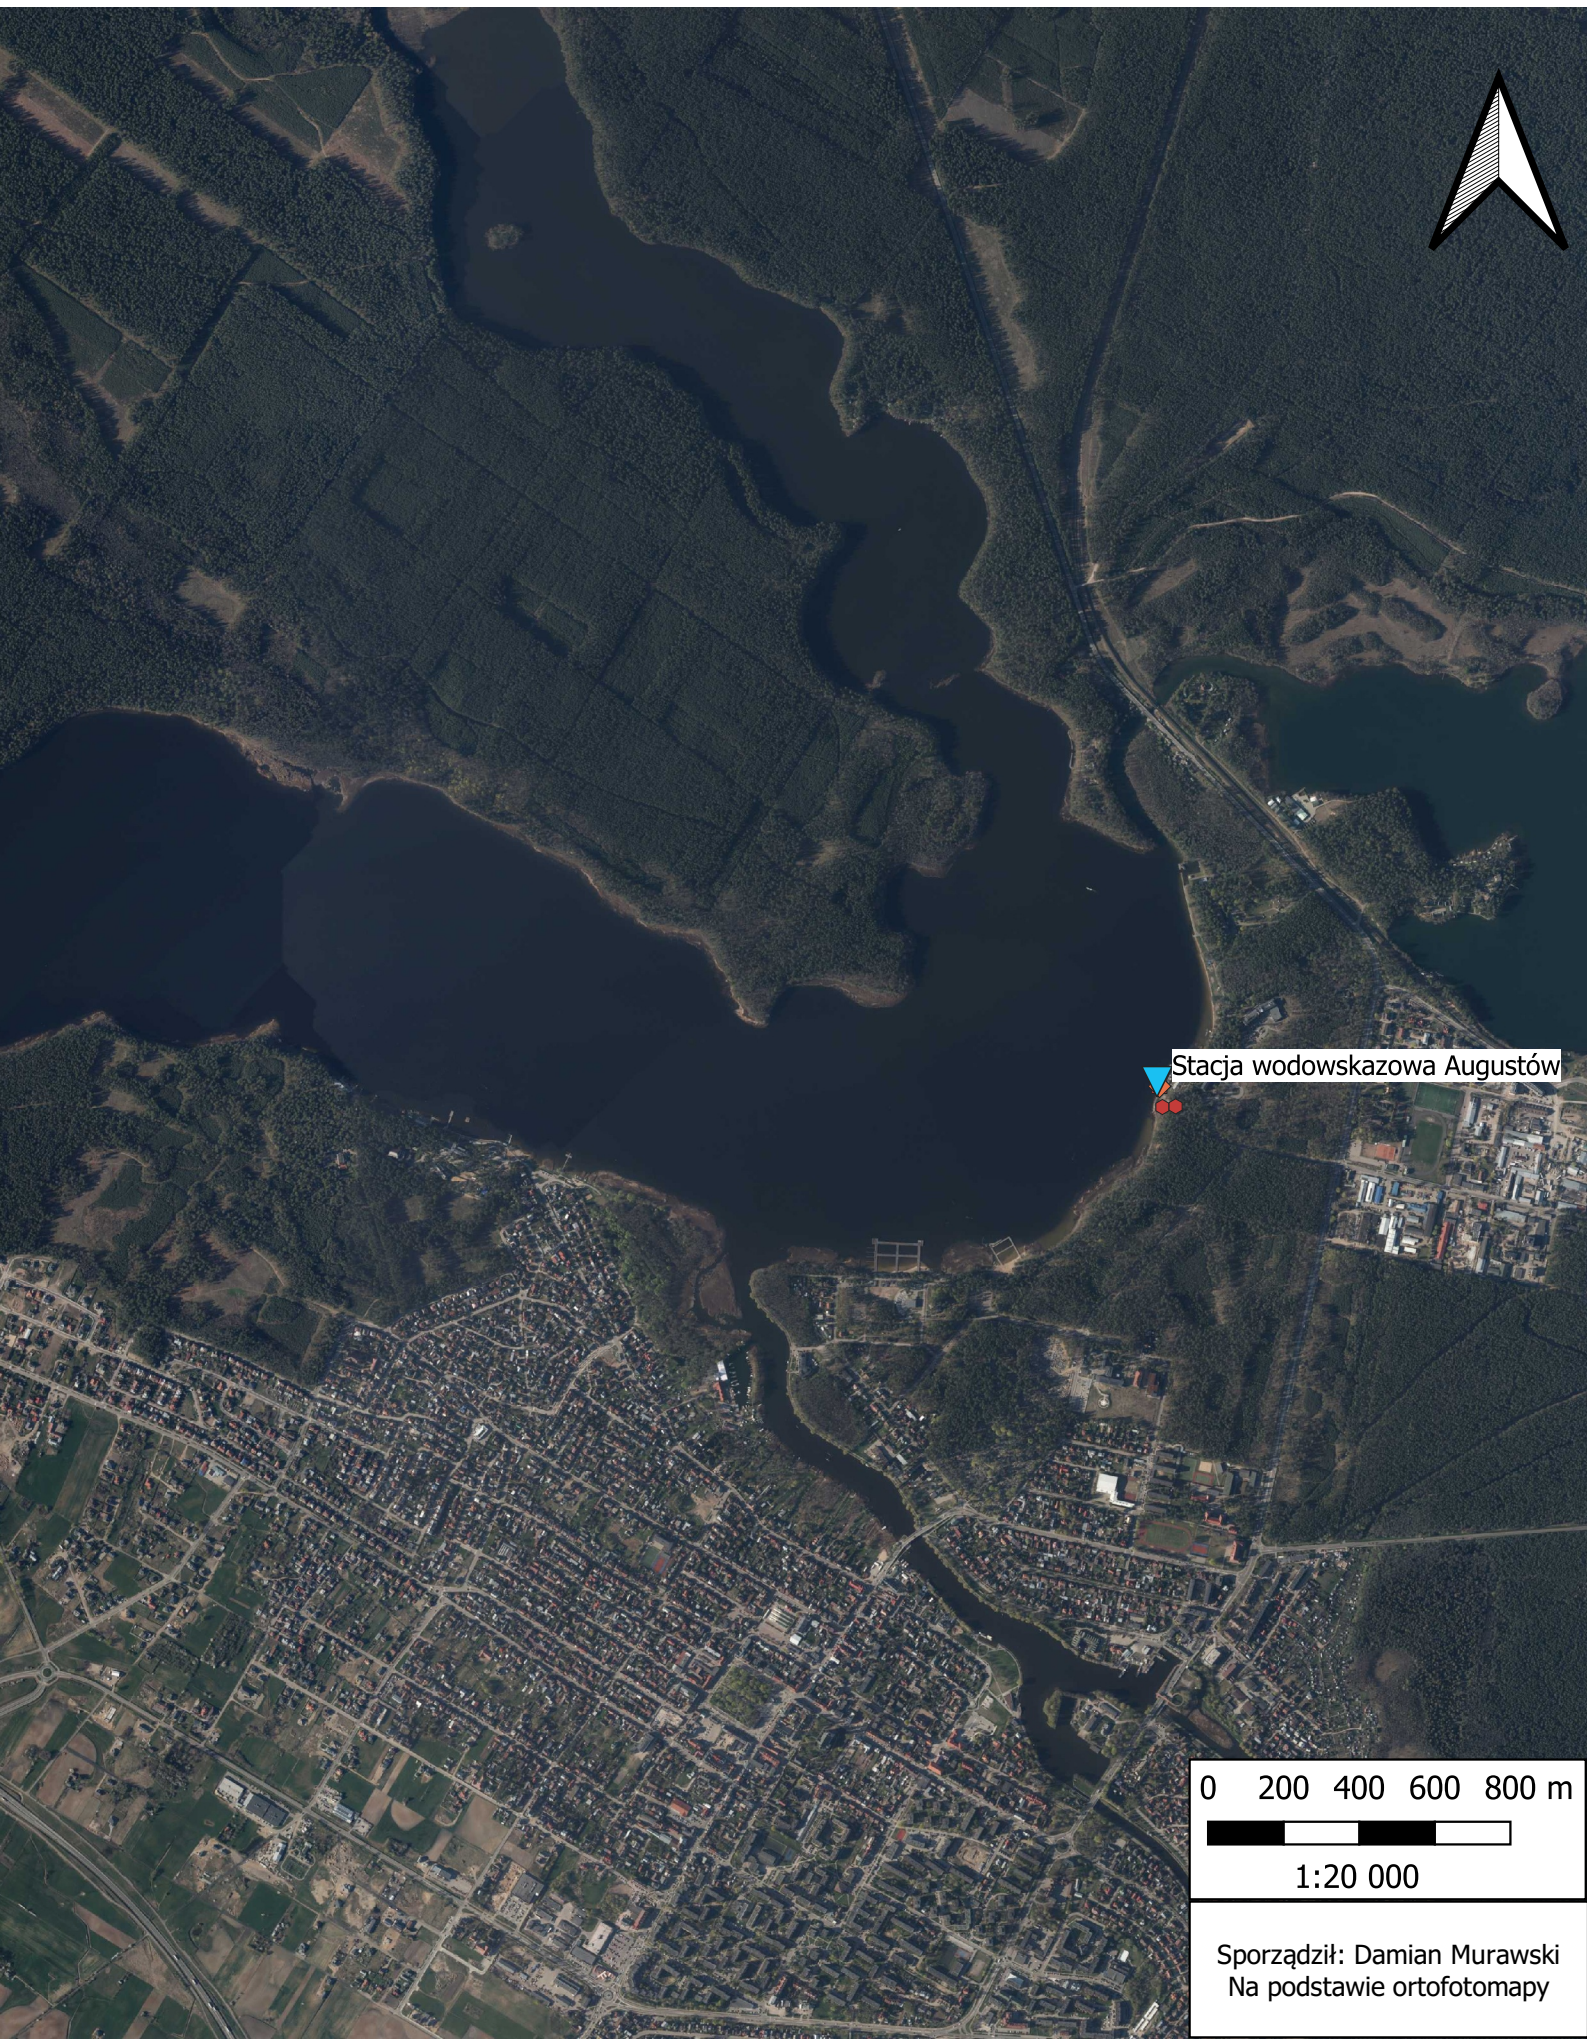

# Szkic sytuacyjny - lokalizacja

Stacja: Augustów

Jezioro: Necko

Stacja wodowskazowa Augustów

0 200 400 600 800 m

1:20 000

Sporządził: Damian Murawski  
Na podstawie ortofotomapy